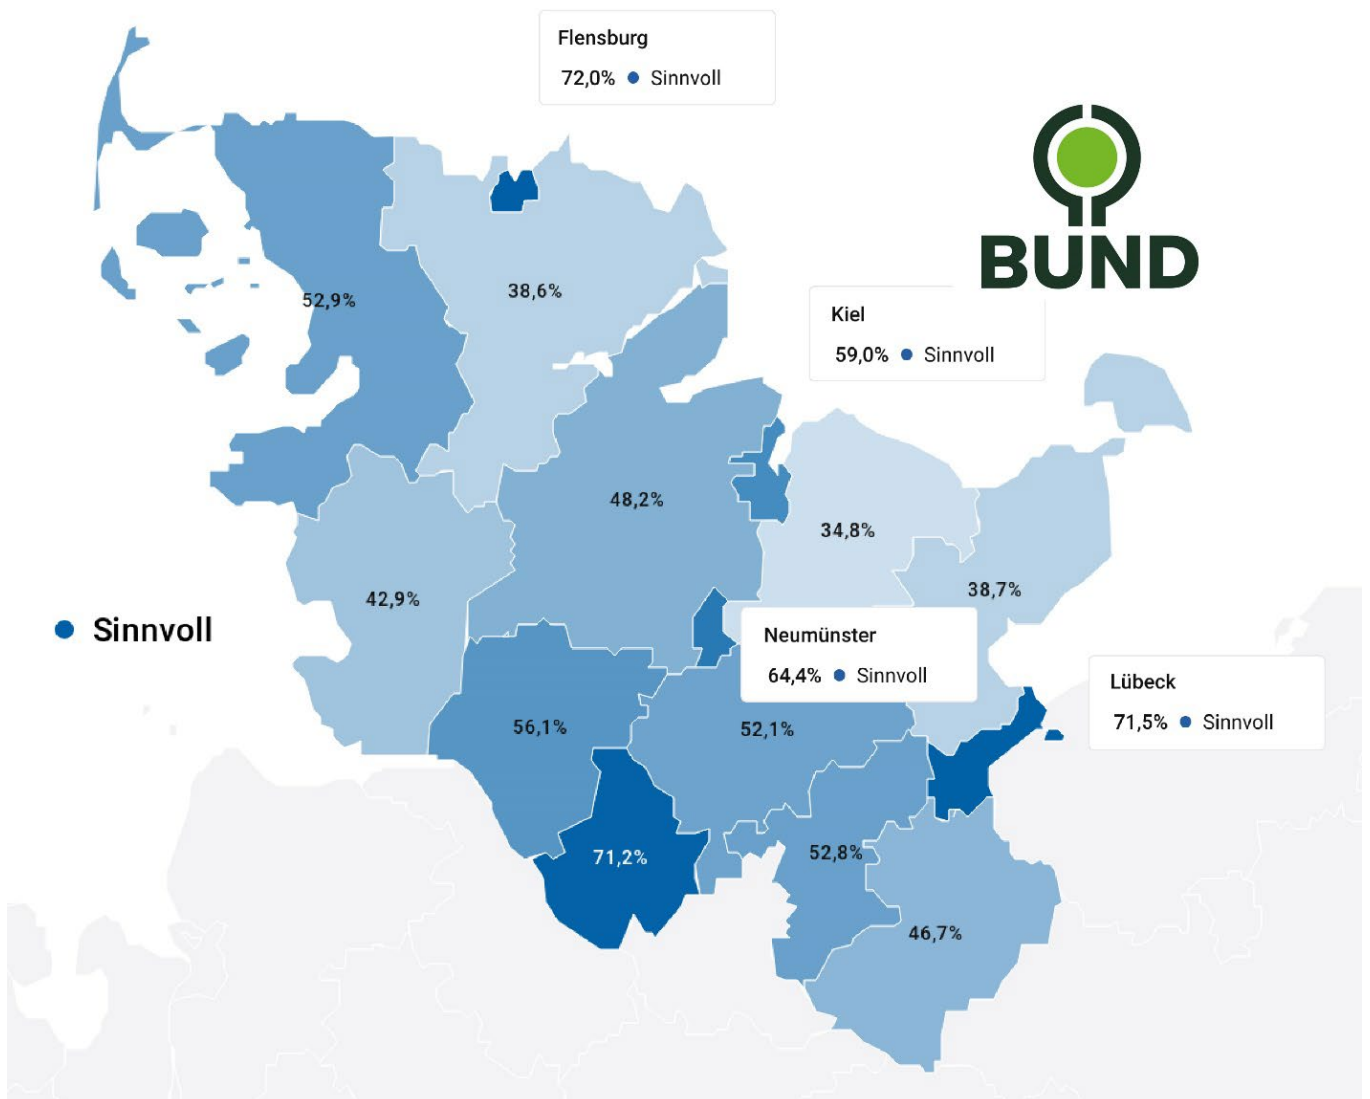

# Wie sinnvoll ist es Ihrer Meinung nach einen Meeres-Nationalpark in der Ostsee einzurichten?

Ausgewertet nach Landkreise ☉ Schleswig-Holstein

Stichprobengröße: 1.501 | Befragungszeitraum: 08.12.23 - 01.01.24

Civey